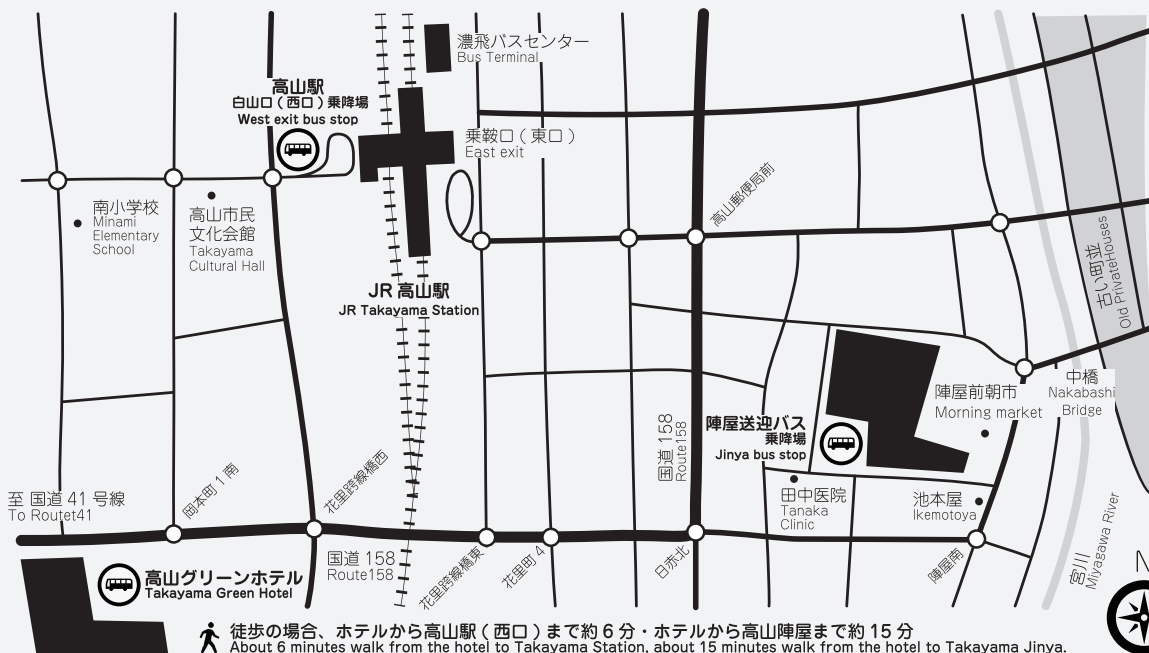

シャトルバス時刻表

SHUTTLE BUS TIMETABLE

時 Hour	ホテル発 → 高山駅行 Takayama Green Hotel → Takayama Sta.	高山駅発 → ホテル行 Takayama Sta. → Takayama Green Hotel	高山陣屋発 → ホテル行 Takayama Jinya → Takayama Green Hotel
9	00 ※高山駅 経由 高山陣屋 行	45	15
10	00 ※高山駅 経由 高山陣屋 行	45	15
11	00	30 50	
12	00	30 50	
13	00	30 50	
14	00	30 50	
15	00	30 50	
16	00	30 50	
17	00	30 —	

ホテル発9:00・10:00は高山駅 経由 高山陣屋 行
Hotel departures from 9:00 and 10:00 go to
Takayama Jinya via the station.

高山駅の乗降場所は白山口(西口)となります。改札
口を出て左へお進みください。
The bus stop at Takayama Station is the
west exit.

高山陣屋のバス乗り場は、施設裏手にございます。
Takayama Jinya bus stop is behind the
Jinya.