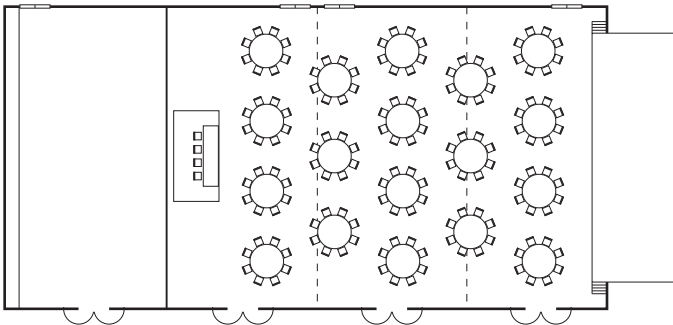

# テーブルプラン

## 天山

全室 192名様(丸テーブル)

全室 200名様(丸テーブル・長テーブル)

3/4室 144名様(丸テーブル)

3/4室 112名様(丸テーブル・長テーブル)

1/2室 88名様(丸テーブル)