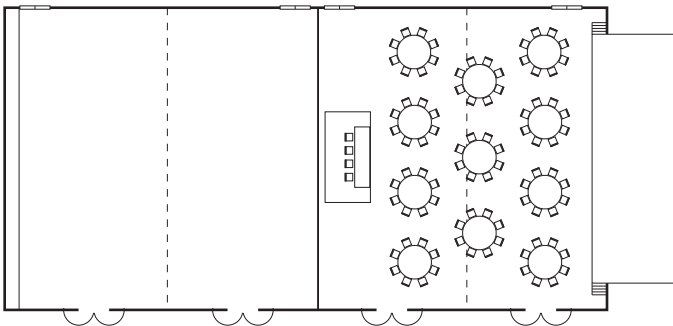

## 天山

全室 192名様(丸テーブル)

全室 200名様(丸テーブル・長テーブル)

3/4室 144名様(丸テーブル)

3/4室 112名様(丸テーブル・長テーブル)

1/2室 88名様(丸テーブル)

## 瑞祥

全室 144名様