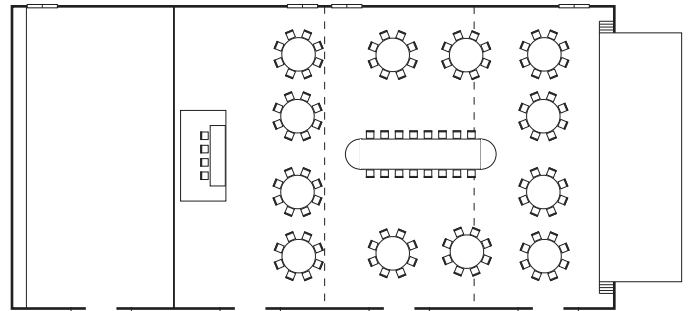

## 天山

全室 192名様(丸テーブル)

全室 200名様(丸テーブル・長テーブル)

3/4室 144名様(丸テーブル)

3/4室 112名様(丸テーブル・長テーブル)

1/2室 88名様(丸テーブル)

## 瑞祥

全室 144名様