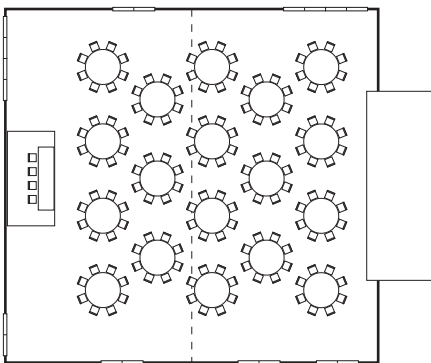

## 天山

全室 192名様(丸テーブル)

全室 200名様(丸テーブル・長テーブル)

3/4室 144名様(丸テーブル)

3/4室 112名様(丸テーブル・長テーブル)

1/2室 88名様(丸テーブル)

## 瑞祥

全室 144名様