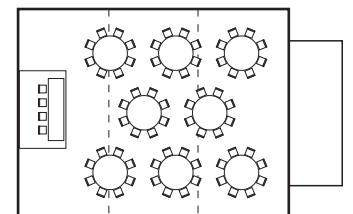

テーブルプラン

天山

瑞祥

城山

鳳凰

全室 64名様