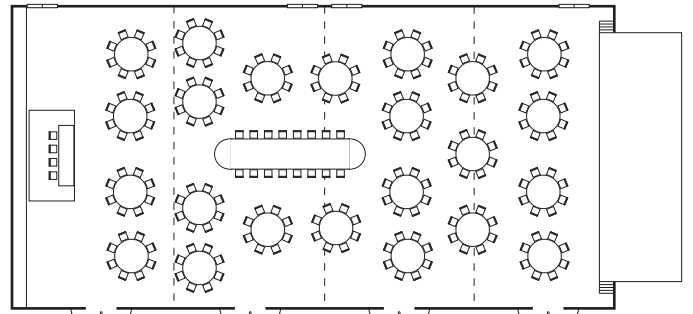

# テーブルプラン

## 天山

全室 192名様(丸テーブル)

全室 200名様(丸テーブル・長テーブル)

3/4室 144名様(丸テーブル)

3/4室 112名様(丸テーブル・長テーブル)

1/2室 88名様(丸テーブル)

## 瑞祥

全室 144名様