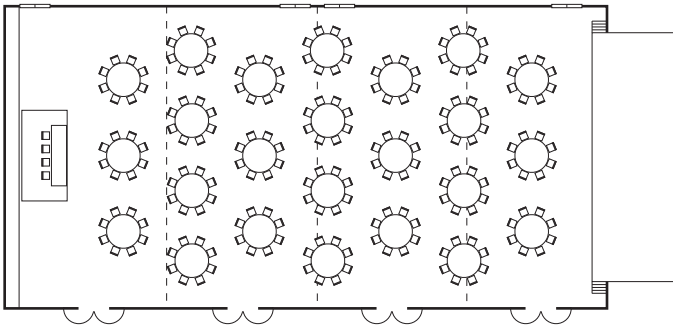

# テーブルプラン

## 天山

全室 192名様(丸テーブル)

全室 200名様(丸テーブル・長テーブル)

3/4室 144名様(丸テーブル)

3/4室 112名様(丸テーブル・長テーブル)

1/2室 88名様(丸テーブル)

## 瑞祥

全室 144名様