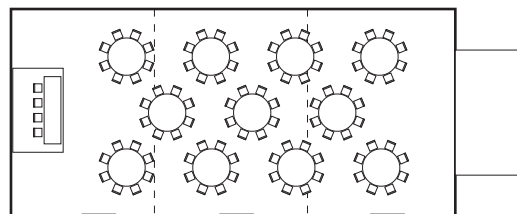

テーブルプラン

天山

瑞祥

城山

全室 88名様

鳳凰