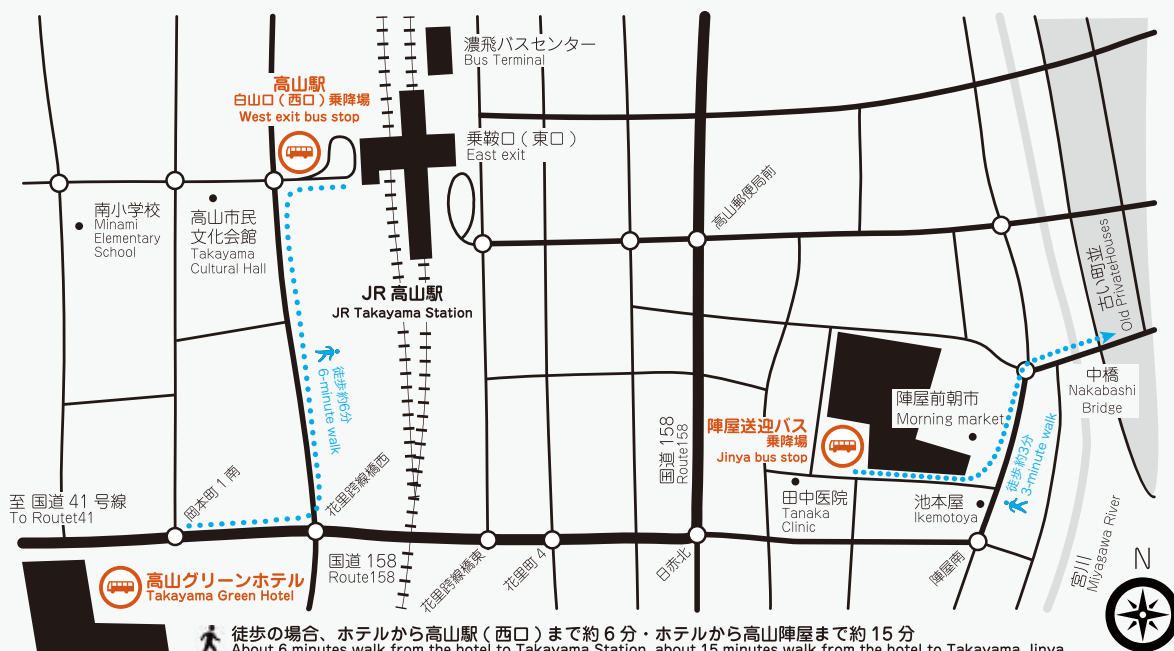

シャトルバス時刻表

SHUTTLE BUS TIMETABLE

時 Hour	ホテル発 → 高山駅行 Takayama Green Hotel → Takayama Sta.	高山駅発 → ホテル行 Takayama Sta. → Takayama Green Hotel	高山陣屋発 → ホテル行 Takayama Jinya → Takayama Green Hotel
8	00	30	
9	00 ※高山駅 経由 高山陣屋 行	40	15
10	00 ※高山駅 経由 高山陣屋 行	40	15
11	00	30	50
12	00	30	50
13	00	30	50
14	00	30	50
15	00	30	50
16	00	30	50
17	00	30	—

ホテル発 9:00・10:00 は高山駅 経由 高山陣屋 行
Hotel departures from 9:00 and 10:00 go to Takayama Jinya via the station.

高山駅の乗降場所は白山口(西口)となります。改札口を出て左へお進みください。
The bus stop at Takayama Station is the west exit.

高山陣屋のバス乗り場は、施設裏手にございます。
Takayama Jinya bus stop is behind the Jinya.

徒歩の場合、ホテルから高山駅(西口)まで約6分・ホテルから高山陣屋まで約15分
About 6 minutes walk from the hotel to Takayama Station, about 15 minutes walk from the hotel to Takayama Jinya.

スマホで時刻表を確認
Check the timetable on your smartphone